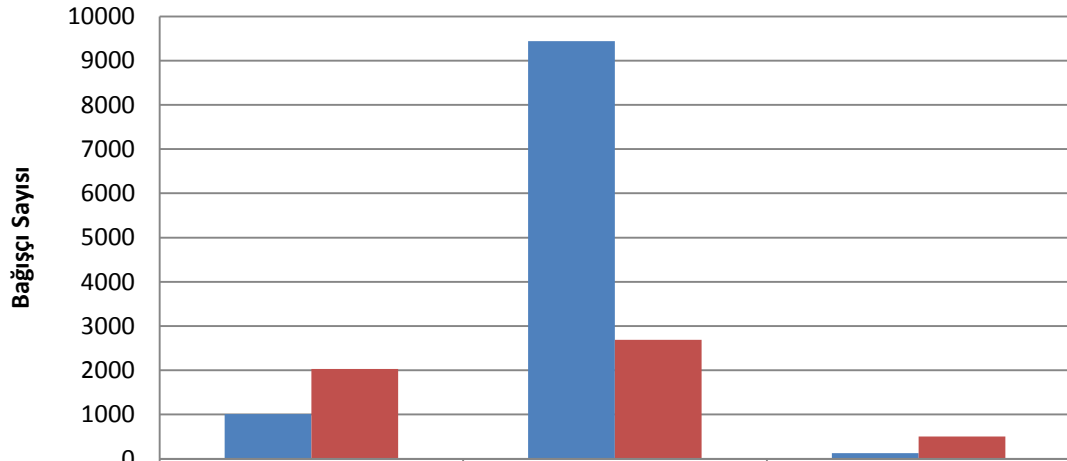

Aylık Bağışçı Dağılımı

	Eki.12	Kas.12	Ara.12	Oca.13	Şub.13	Mar.13	Nis.13	May.13	Haz.13	Tem.13	Ağu.13
Web	406	150	707	311	11	6	3	17	6	17	21
Doğrudan	150	406	165	127	47	53	28	27	64	87	159

Yıllara Göre Bağışçı Dağılımı

	2011	2012	Eyl.13
Web	1010	9438	130
Doğrudan	2027	2687	503