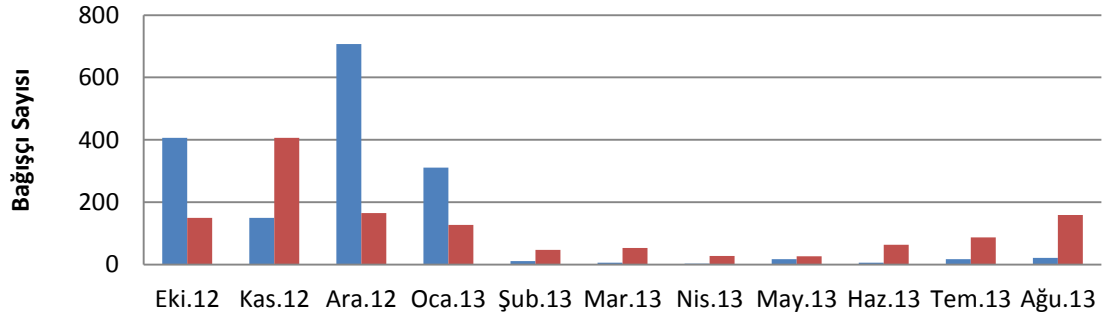

Aylık Bağışçı Dağılımı

	Eki.12	Kas.12	Ara.12	Oca.13	Şub.13	Mar.13	Nis.13	May.13	Haz.13	Tem.13	Ağu.13
Web	406	150	707	311	11	6	3	17	6	17	21
Doğrudan	150	406	165	127	47	53	28	27	64	87	159

Yıllara Göre Bağışçı Dağılımı