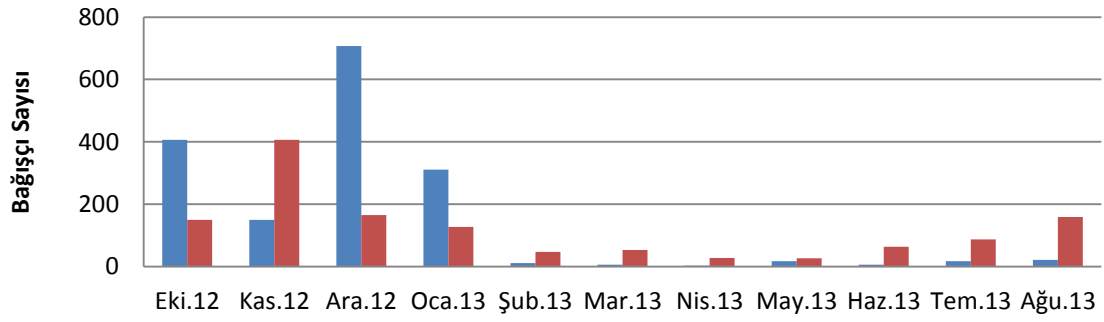

## Aylık Bağışçı Dağılımı

	Eki.12	Kas.12	Ara.12	Oca.13	Şub.13	Mar.13	Nis.13	May.13	Haz.13	Tem.13	Ağu.13
■ Web	406	150	707	311	11	6	3	17	6	17	21
■ Doğrudan	150	406	165	127	47	53	28	27	64	87	159

## Yıllara Göre Bağışçı Dağılımı

	2011	2012	Eyl.13
■ Web	1010	9438	130
■ Doğrudan	2027	2687	503