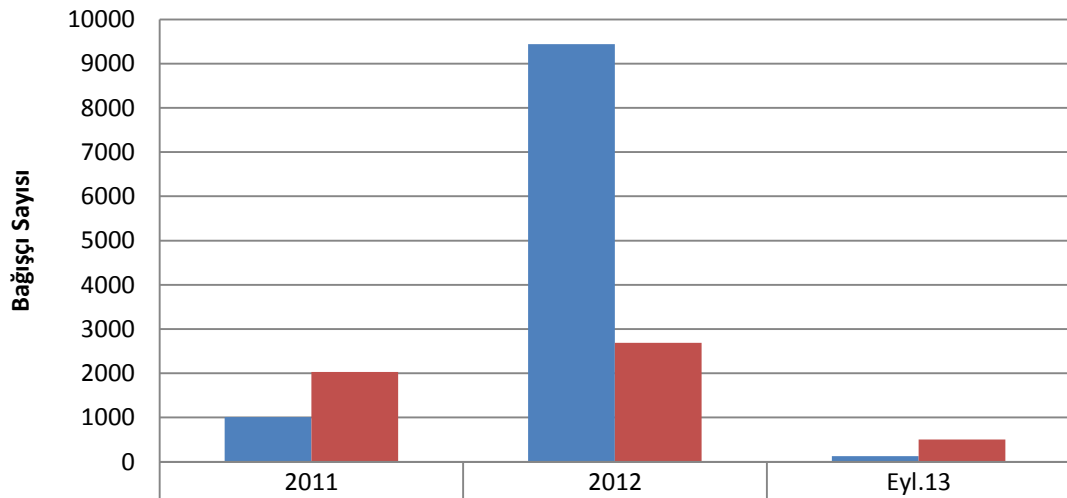

## Aylık Bağışçı Dağılımı

	Eki.12	Kas.12	Ara.12	Oca.13	Şub.13	Mar.13	Nis.13	May.13	Haz.13	Tem.13	Ağu.13
■ Web	406	150	707	311	11	6	3	17	6	17	21
■ Doğrudan	150	406	165	127	47	53	28	27	64	87	159

## Yıllara Göre Bağışçı Dağılımı

	2011	2012	Eyl.13
■ Web	1010	9438	130
■ Doğrudan	2027	2687	503