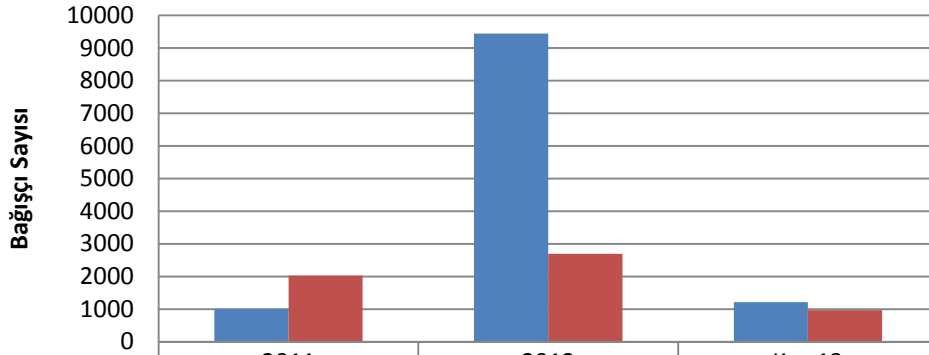

## Aylık Bağışçı Dağılımı

	Ara.12	Oca.13	Şub.13	Mar.13	Nis.13	May.13	Haz.13	Tem.13	Ağu.13	Eyl.13	Eki.13
■ Seri 1	707	311	11	6	3	17	6	17	21	554	266
■ Seri 2	165	127	47	53	28	27	64	87	159	214	161

## Yıllara Göre Bağışçı Dağılımı

	2011	2012	Kas.13
■ Web	1010	9438	1212
■ Doğrudan	2027	2687	967