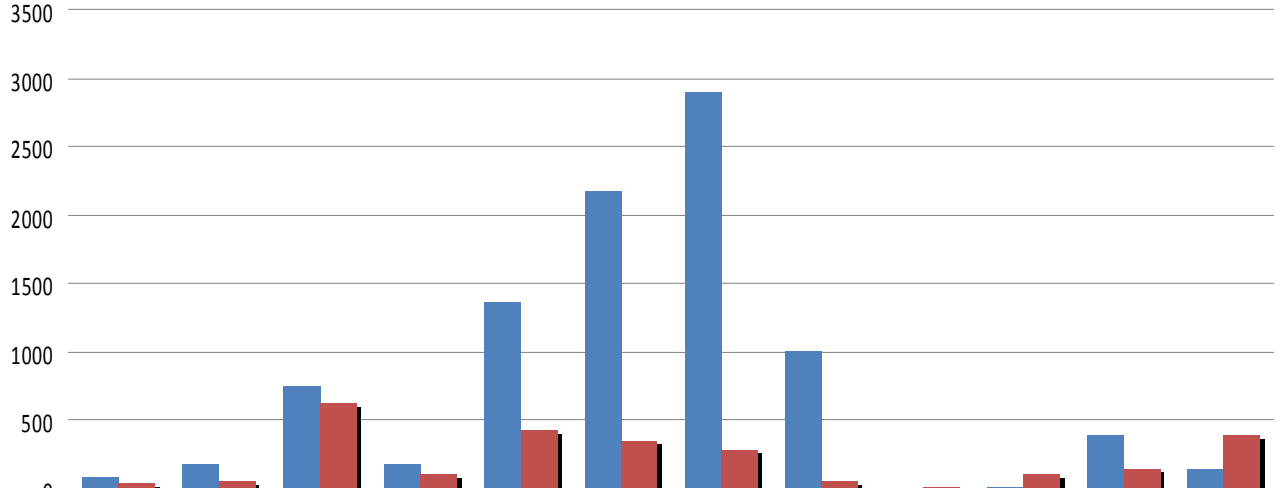

Aylık Bağışçı Dağılımı

	Aralık	Ocak	Şubat	Mart	Nisan	Mayıs	Haziran	Temmuz	Ağustos	Eylül	Ekim	Kasım
■ WEB	87	185	754	184	1361	2187	2898	1011	0	16	406	150
■ Doğrudan	43	58	637	108	437	357	288	62	17	103	150	406

■ WEB ■ Doğrudan

Yıllara Göre Yeni Bağışçı Dağılımı

	2011	2012
■ WEB	1010	8421
■ Doğrudan	2027	2397