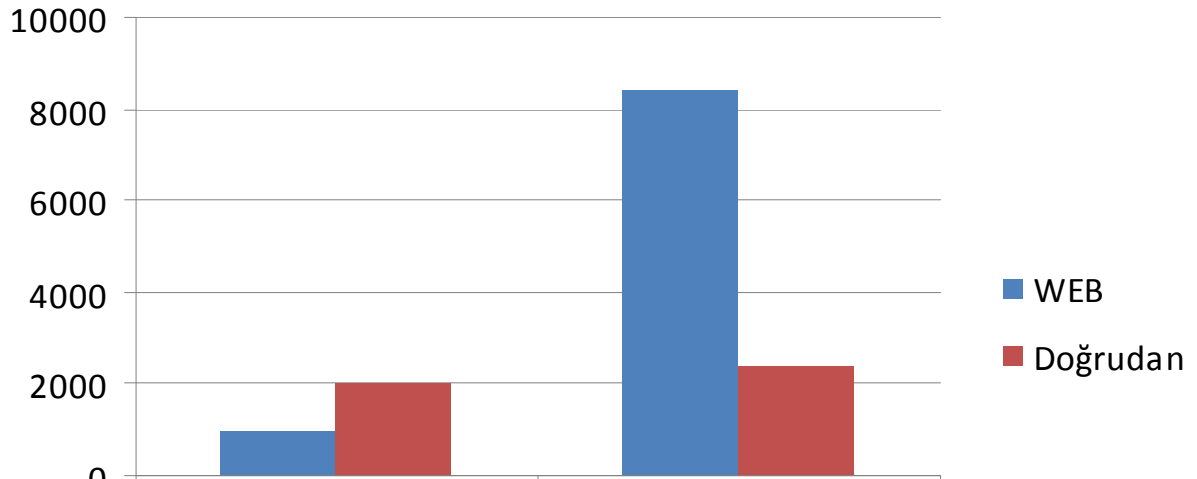

Aylık Bağışçı Dağılımı

	Aralık	Ocak	Şubat	Mart	Nisan	Mayıs	Haziran	Temmuz	Ağustos	Eylül	Ekim	Kasım
■ WEB	87	185	754	184	1361	2187	2898	1011	0	16	406	150
■ Doğrudan	43	58	637	108	437	357	288	62	17	103	150	406

■ WEB ■ Doğrudan

Yıllara Göre Yeni Bağışçı Dağılımı

	2011	2012
■ WEB	1010	8421
■ Doğrudan	2027	2397