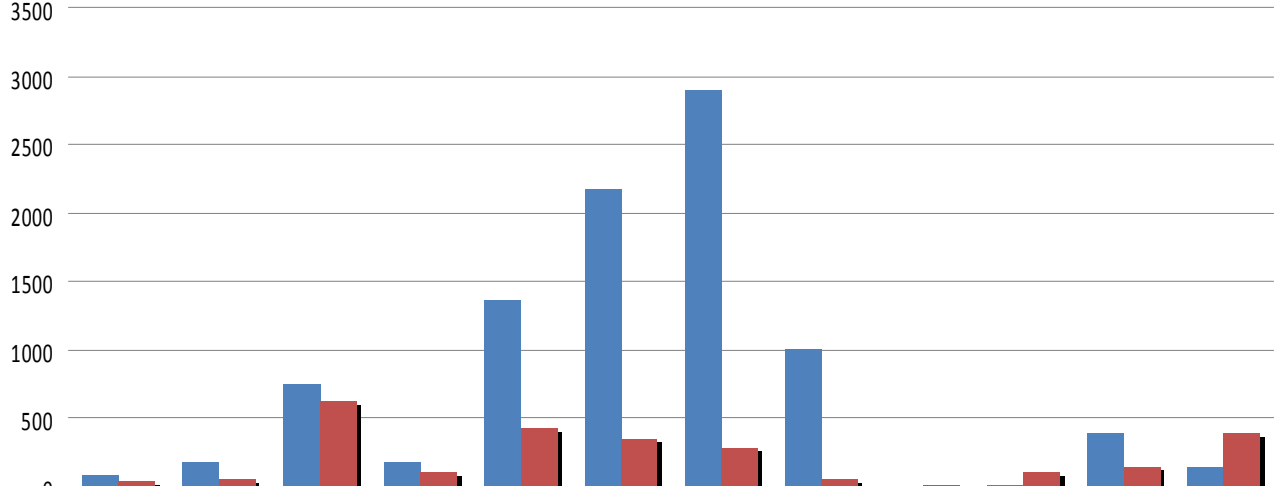

Aylık Bağışçı Dağılımı

	Aralık	Ocak	Şubat	Mart	Nisan	Mayıs	Haziran	Temmuz	Ağustos	Eylül	Ekim	Kasım
■ WEB	87	185	754	184	1361	2187	2898	1011	0	16	406	150
■ Doğrudan	43	58	637	108	437	357	288	62	17	103	150	406

■ WEB ■ Doğrudan

Yıllara Göre Yeni Bağışçı Dağılımı

■ WEB	1010	8421
■ Doğrudan	2027	2397