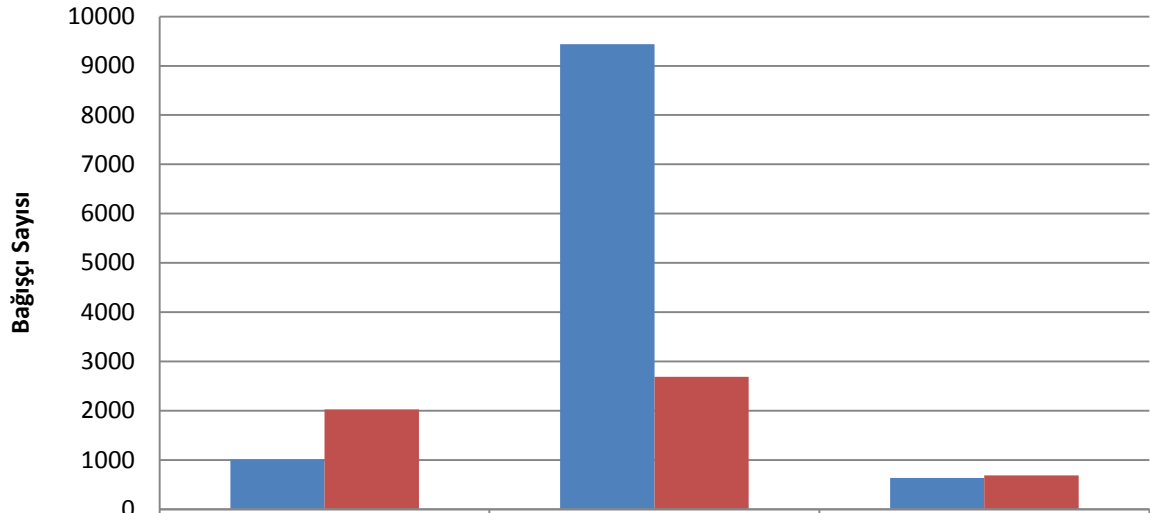

## Aylık Bağışçı Dağılımı

	Kas.12	Ara.12	Oca.13	Şub.13	Mar.13	Nis.13	May.13	Haz.13	Tem.13	Ağu.13	Eyl.13
■ Seri 1	150	707	311	11	6	3	17	6	17	21	554
■ Seri 2	406	165	127	47	53	28	27	64	87	159	214

## Yıllara Göre Bağışçı Dağılımı

	2011	2012	Eki.13
■ Web	1010	9438	635
■ Doğrudan	2027	2687	688