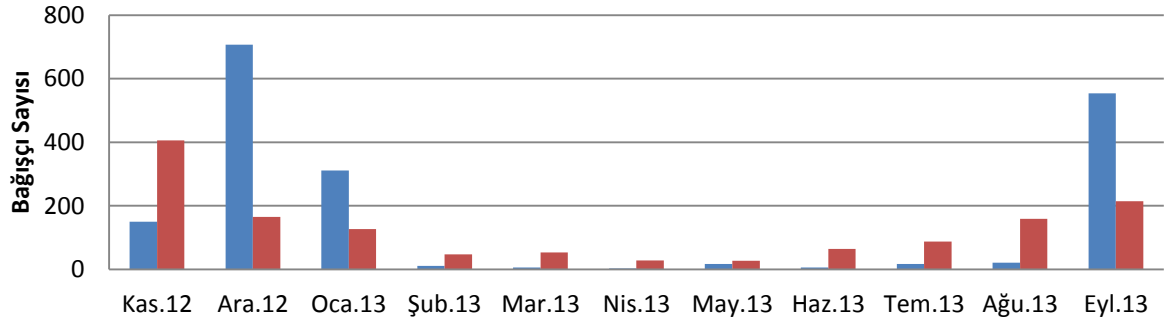

## Aylık Bağışçı Dağılımı

	Kas.12	Ara.12	Oca.13	Şub.13	Mar.13	Nis.13	May.13	Haz.13	Tem.13	Ağu.13	Eyl.13
■ Seri 1	150	707	311	11	6	3	17	6	17	21	554
■ Seri 2	406	165	127	47	53	28	27	64	87	159	214

## Yıllara Göre Bağışçı Dağılımı

	2011	2012	Eki.13
■ Web	1010	9438	635
■ Doğrudan	2027	2687	688