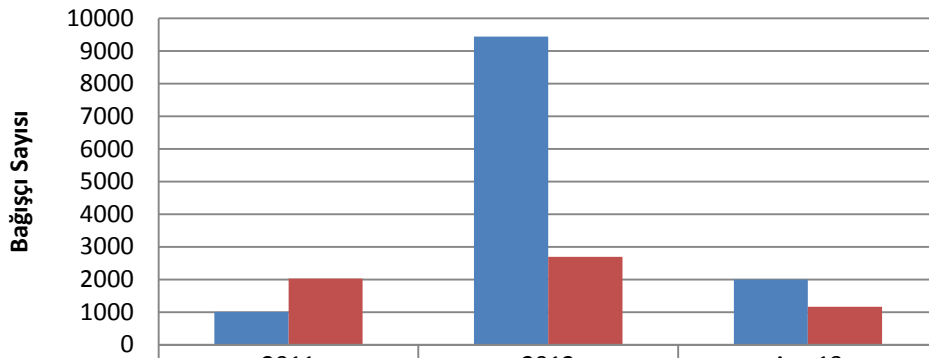

Aylık Bağışçı Dağılımı

	Oca.13	Şub.13	Mar.13	Nis.13	May.13	Haz.13	Tem.13	Ağu.13	Eyl.13	Eki.13	Kas.13
■ Seri 1	311	11	6	3	17	6	17	21	554	266	779
■ Seri 2	127	47	53	28	27	64	87	159	214	161	192

Yıllara Göre Bağışçı Dağılımı

Kategori	2011	2012	Ara.13
■ Web	1010	9438	1991
■ Doğrudan	2027	2687	1159