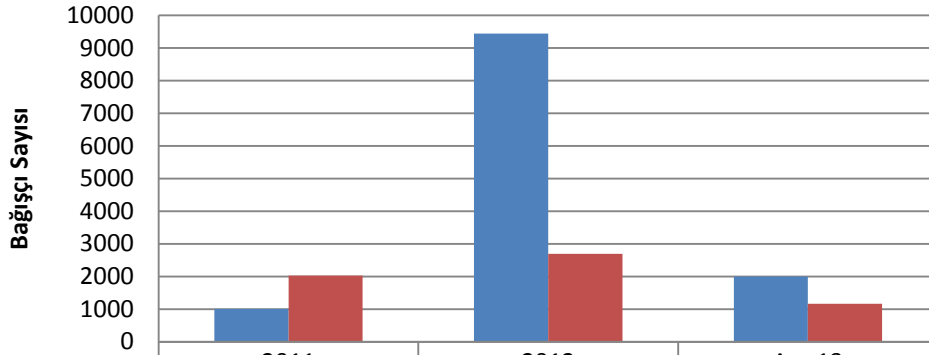

Aylık Bağışçı Dağılımı

	Oca.13	Şub.13	Mar.13	Nis.13	May.13	Haz.13	Tem.13	Ağu.13	Eyl.13	Eki.13	Kas.13
■ Seri 1	311	11	6	3	17	6	17	21	554	266	779
■ Seri 2	127	47	53	28	27	64	87	159	214	161	192

Yıllara Göre Bağışçı Dağılımı

Kategori	2011	2012	Ara.13
■ Web	1010	9438	1991
■ Doğrudan	2027	2687	1159